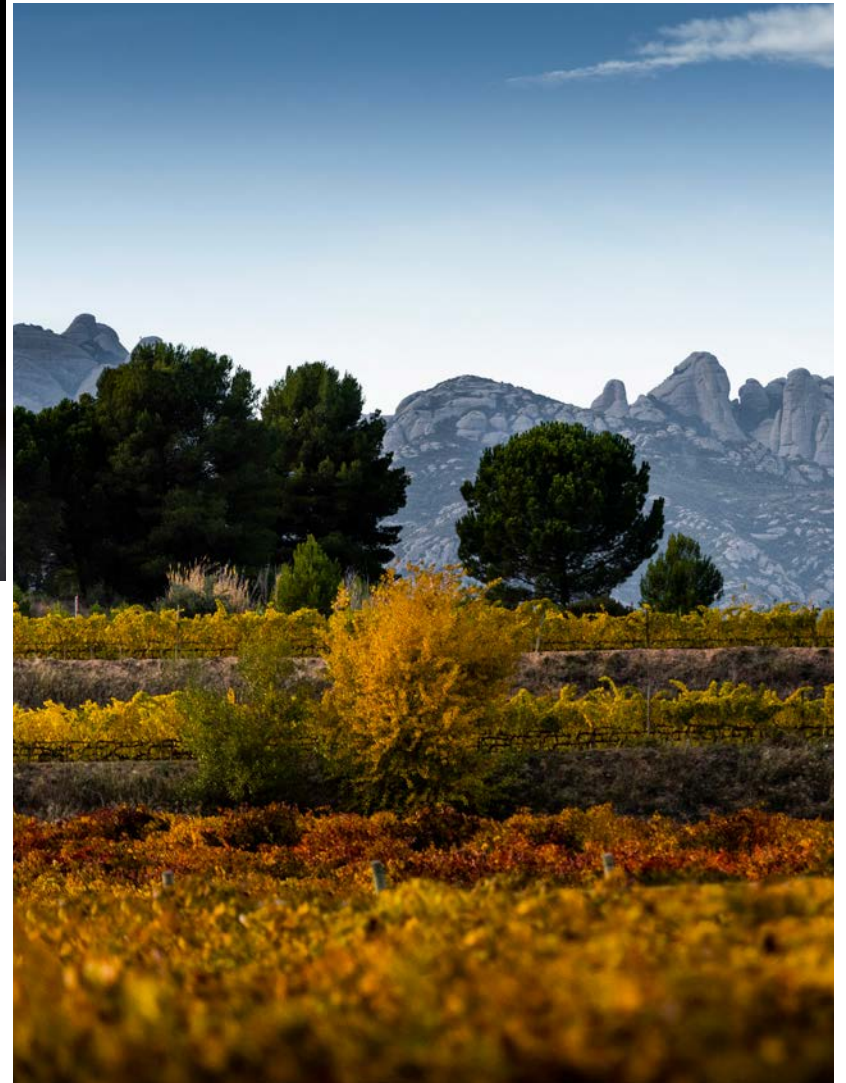

/BI/ es vínculo

/BI/ es un proyecto vital, honesto, que habla de la identidad del sitio donde nacen sus vinos y la energía que les impulsa. La etiqueta, una reinterpretación de las primeras de Ca n'Estruc, refleja su vínculo con el vino y la viticultura desde el siglo XVI.